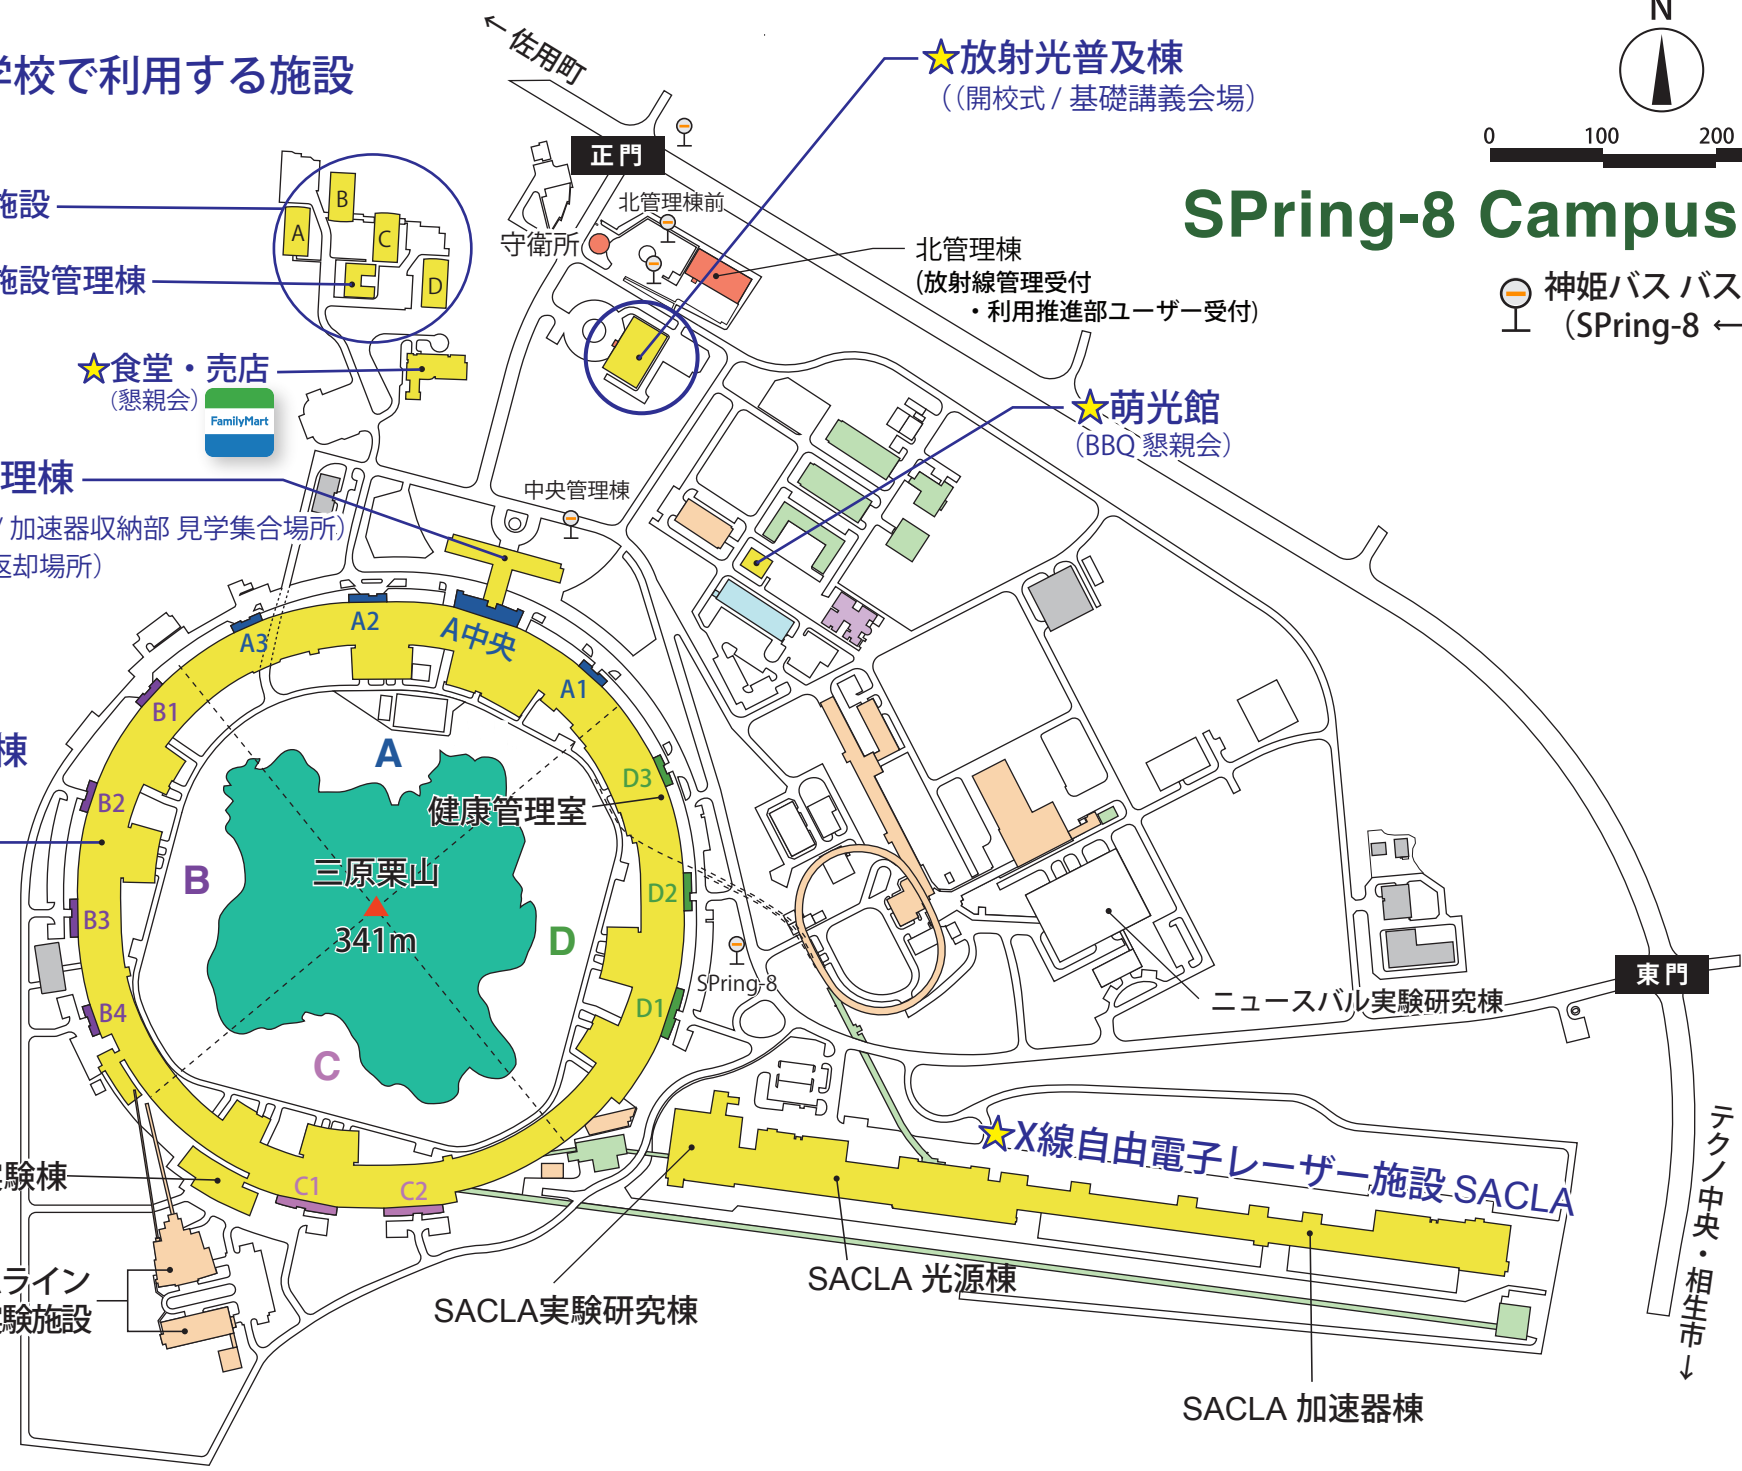

SPring-8 Campus Guide

神姫バス バス停
↑ (SPring-8 ↔ 相生、姫路)

★秋の学校で利用する施設

★研究交流施設
(宿舎 A~D)

★研究交流施設管理棟
(フロント)

★食堂・売店
(懇親会)
FamilyMart

★中央管理棟
(蓄積リング見学 / 加速器収納部 見学集合場所)
(閉校式 / 貸与物返却場所)

★蓄積リング棟

★放射光普及棟
(開校式 / 基礎講義会場)

★萌光館
(BBQ 懇親会)

★X線自由電子レーザー施設 SACLA

東門

テクノ中央・相生市 ↓

佐用町

正門

北管理棟前

守衛所

北管理棟

中央管理棟

中央管理棟

中央管理棟

中央管理棟

中央管理棟

中央管理棟